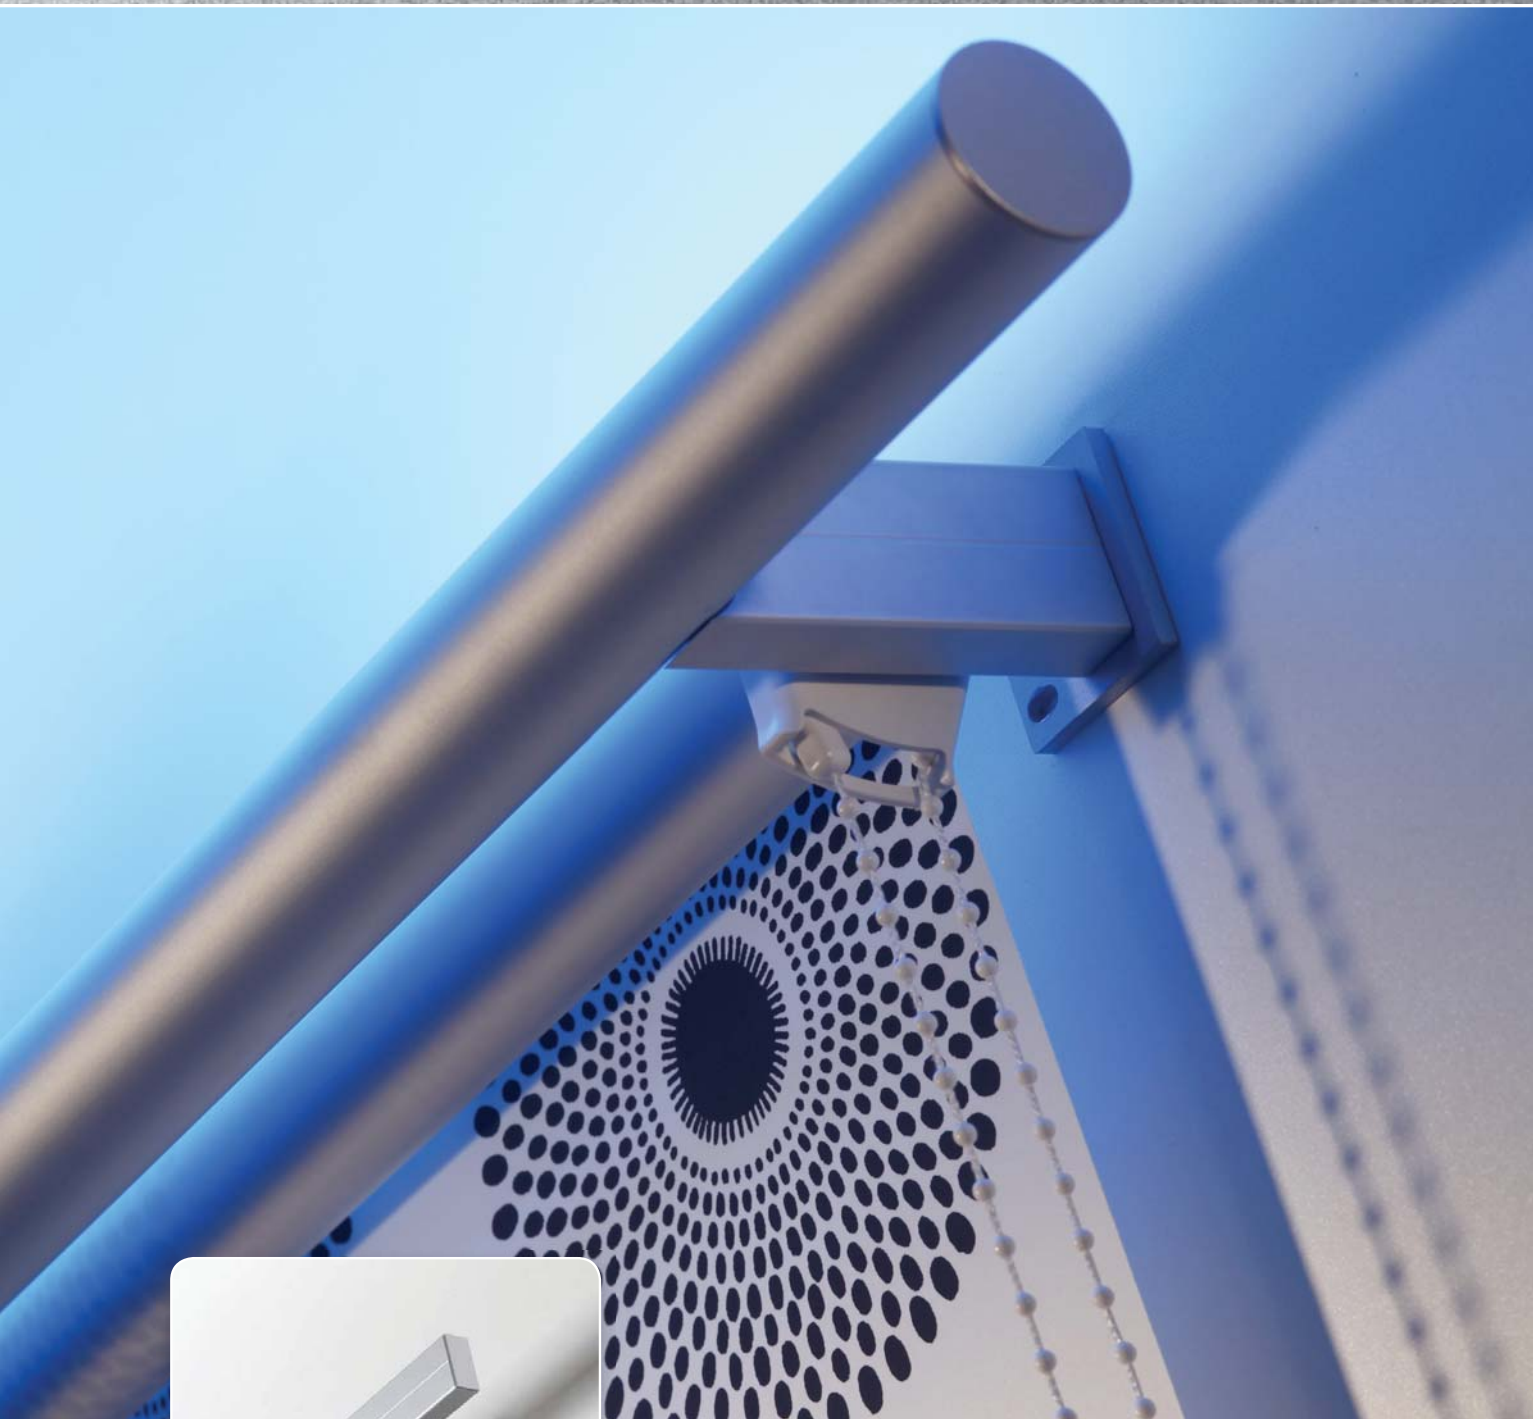

Sunlite

- ▲ Luxusní doplněk interiéru
- ▲ Moderní design
- ▲ Dvě varianty provedení – ozdobná kulatá a plochá lišta
- ▲ Led-diodové osvětlení umístěné v horní liště
- ▲ Možnost regulace intenzity světla
- ▲ Snadná montáž do stropu nebo na stěnu
- ▲ Široká škála barevných odstínů látek

isotra *Quality*

Interiérová roleta Rollite

Základní specifikace produktu

A - návin k oknu (standard) B - návin od okna

2-00805-0000

Ovládání manuální

hrubý řetízek $\varnothing 4,5$ pro vytahování a stahování rolety (plastový řetízek, kovový řetízek)

* Do ozdobné horní lišty (podél její horní nebo spodní části) může být zakomponován led-diodový pásek, který vydává bílé nebo barevné RGB světlo, jehož intenzitu si můžete libovolně regulovat.

K ovládání intenzity osvětlení slouží: stmívač nebo dálkový ovladač s přijímačem. Plastové komponenty v barvě bílé a šedé. Plastový řetízek pouze v barvě bílé.

Elektropříslušenství	
Zdroj, 12V 8)	18W do 2,4m
Zdroj, 12V	35W do 4,5m 60W do 8m
Stmívač ***	
Dálkový ovladač 9) +	přijímač 2A - do 9m přijímač 4A - do 19m

*** plošný spoj určený do zástavby jakéhokoli vypínače bez aretace
8) zdroj do zaomítací krabice, do max. šířky roletky 2,4m
9) Krycí profil s RGB osvětlením, ovládání lze pouze dálkovým ovládačem. Přijímač 2A do 9m délky LED pásku, přijímač 4A do 19m délky LED pásku.