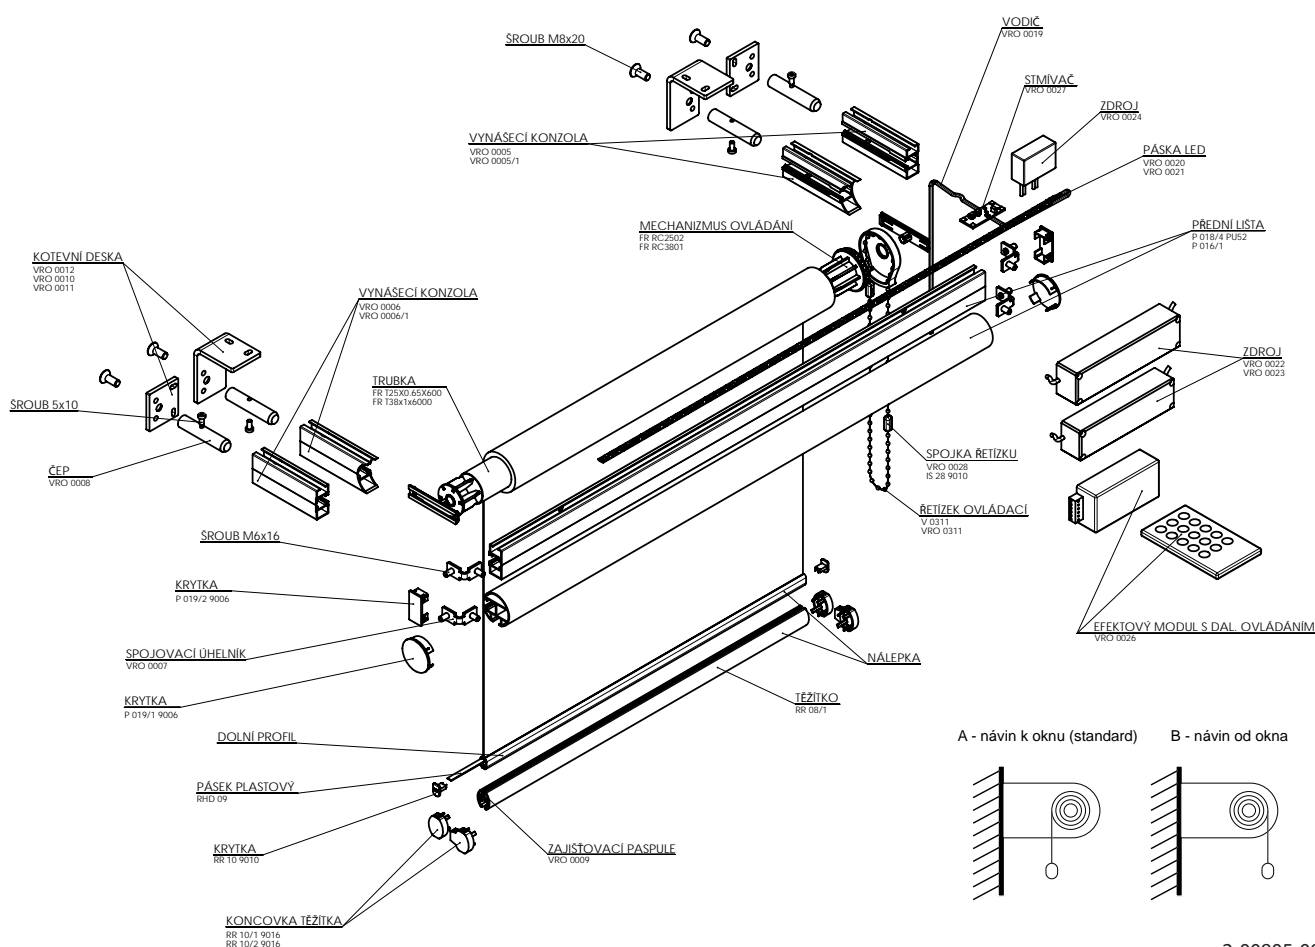

isotra *Quality*

Interiérová roleta Rollite

Základní specifikace produktu

A - návin k oknu (standard) B - návin od okna

2-00805-0000

Ovládání manuální

hrubý řetízek $\varnothing 4,5$ pro vytahování a stahování rolety (plastový řetízek, kovový řetízek)

Specifikace

	Ozdobná lišta kulatá *	Ozdobná lišta plochá *	Trubka tenká	Trubka hrubá	Dolní profil		Brzda	Atypy	Montáž
Obchodní název	P 018/4	P 016/1	RR 15	RR 15/1	RR 08	RR 08/1	standardně	ne	před okenní otvor (stěna) do okenního otvoru (strop)
Rozměr (mm)	$\varnothing 41$	20 x 39	$\varnothing 25 \times 0,5$	$\varnothing 38 \times 1,1$	15 x 10	23 x 19			
Materiál	Al	Al	Al	Al	Al	Al			
Barva	elox		stříbrná		elox				
	RAL 9010 bílá				RAL 9010 bílá				

Standardní rozměry

min. šířka (mm)	max. šířka (mm)	max. výška (mm)	max. garantovaná plocha
300	2400 (pro $\varnothing 38$)	1700	3 m ²
300	1400 (pro $\varnothing 25$)	1700	3 m ²

Poznámka: Od 300 mm do 1390 mm šířky a do 1700 mm výšky je použita navijecí trubka o průměru 25 mm. Od šířky 1400 mm je použita navijecí trubka o průměru 38 mm.

Elektropříslušenství	
Zdroj, 12V 8)	18W do 2,4m
Zdroj, 12V	35W do 4,5m 60W do 8m
Stmívač ***	
Dálkový ovladač 9) +	přijímač 2A - do 9m přijímač 4A - do 19m

*** plošný spoj určený do zástavby jakéhokoli vypínače bez aretace
8) zdroj do zaomítací krabice, do max. šířky roletky 2,4m
9) Krycí profil s RGB osvětlením, ovládání lze pouze dálkovým ovládačem. Přijímač 2A do 9m délky LED pásku, přijímač 4A do 19m délky LED pásku.